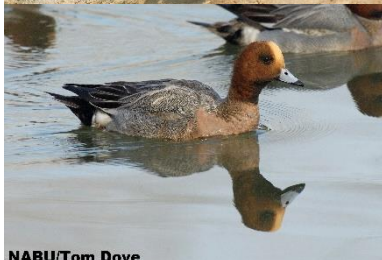

26.02. Ca. 80 Kiebitze, 2 Silberreiher, 2 Spieß-, 40 Krick-, 3 Tagel-, 8,8 Schnatterenten, Ankunft Zilpzalp und mehrere Misteldrosseln, **1 Steinkauz in Baumhöhle.**

27.03. **Die ersten Rauchschwalben,** 1 Silberreiher, 2 Spieß-, 1,1 Schnatterenten, ca. 40 Singdrosseln, ca. 40 Kiebitze.

28.03. Ankunft Hohлтаuben, 2 Silberreiher, 2 Zwergtaucher, 2,2 Schnatter-, 1,1 Tafelenten, ca. 40 Kiebitze, ca. 200 Stare

30.03. Ankunft Hausrotschwanz und Waldwasserläufer, 1 Kolkrabe, 4 Dohlen, **5 Silberreiher,** 2 Spieß-, 4 Pfeif-, 40 Krick-, 4,4 Schnatterenten.

31.03. 1 Silberreiher, 2 Waldwasserläufer, 3 Tafel-, 4,4 Schnatter-, 2 Spieß-, 4,4 Pfeifenten, 4 Dohlen. 13 Horste von Weißstörchen besetzt.

April 2018