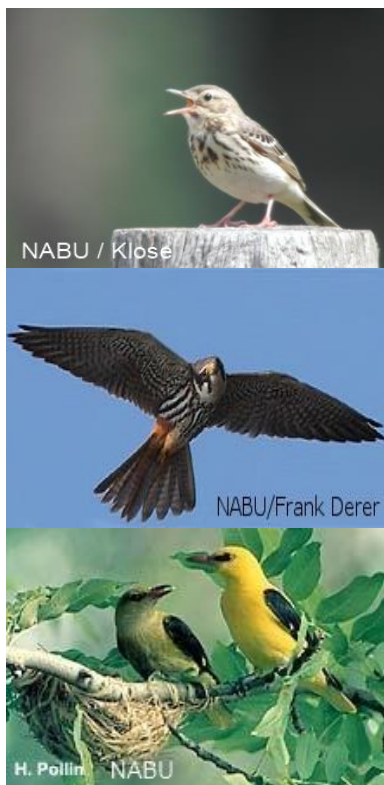

25.04. 2 Schwarzmilane, 4 Silberreiher, 6 Lachmöwen, 1 Schwarzkehlchen, ca. 50 Uferschwalben, 8 Fremdstörche.

26.04. Ankunft Trauerschnäpper und Klappergrasmücke, 2 Silberreiher, 1 Kolkrabe.

27.04. Ankunft 2 Braunkehlchen, 1 Eisvogel, 2 Flußregenpfeifer, 4 Silberreiher, 2 Lachmöwen, **2 Weißkopfmöwen**.

28.04. Ankunft Pirol, **1 Zwergstrandläufer**, Kiebitze mit Jungen, 2 Silberreiher, 2,0 Reiherenten, die ersten Maikäfer.

29.04. Ankunft Mauersegler und 1,0 Rohrweihe, 3 Silberreiher, ca. 15-18 Kiebitzpaare, ca. 40-50 Uferschwalben, 1 Schwarzmilan.

30.04. Ankunft Gartengrasmücke, 3 Silberreiher, 1,1 Schwarzkehlchen.

Mai 2018

01.05. Ankunft Waldlaubsänger, **2 Weißkopfmöwen**, 1 Silberreiher, ca. 15 Kiebitzpaare.

03.05. Ankunft Baumpieper, 1 Silberreiher, Feldschwirle an 5 Stellen, 1 Graugansjunges, 1 Kolkrabe vor Rabenkrähen.

04.05. **1 Flußuferläufer**, **1 Weißkopfmöwe**, Kanadagänse mit 5 Jungen.