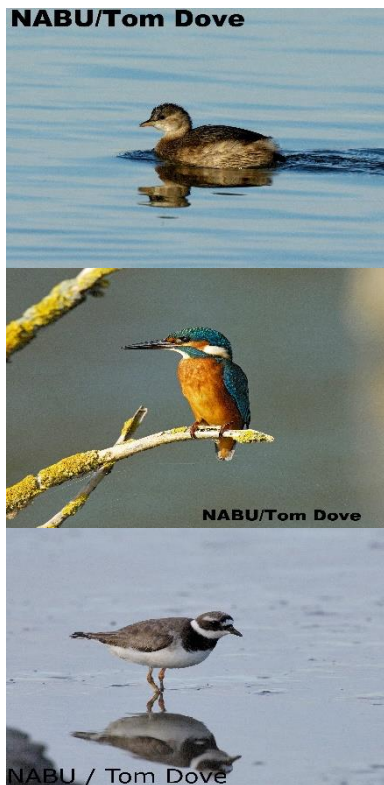

- 02.06. Ankunft Wespenbussard, 2 Paare Drosselrohrsänger, 1 Schwarzmilan.
- 03.06. **2 Paare Drosselrohrsänger**, 1 Rotmilan, 1 Schwarzmilan, 1 Wespenbussard.
- 04.06. **3-4 Paare Drosselrohrsänger**, **3 junge Waldwasserläufer**, 4 junge Zwergtaucher, 1 Schwarz-, 1 Rotmilan.
- 07.06. 2 Rot-, 2 Schwarzmilane, ca. 40 Kiebitze, **3-4 Paare Drosselrohrsänger**.
- 08.06. **An 2 Stellen Drosselrohrsänger**, 2 Rot-, 1 Schwarzmilan, 1 Eisvogel, 4 junge Zwergtaucher, Kiebitze mit Jungen.
- 09.06. **2 Paare Drosselrohrsänger**, Nilgänse mit 4 Jungen, **an 2 Stellen Schwarzkehlchen**.
- 14.06. 1 Flußregenpfeifer, 1 Rotmilan, an 2 Stellen Drosselrohrsänger.
- 16.06. 2 Schwarz-, 1 Rotmilan, 2 Kolkraben, 1,1 Zwergtaucher mit 3 Jungen, **1,1 Flußregenpfeifer mit 4 Jungen**, **2 Paare Drosselrohrsänger**.
- 17.06. **2 Paare Drosselrohrsänger**, 1 Schwarz-, 2 Rotmilane, **Flußregenpfeifer mit 3 Jungen**.
- 18.06. **An 2 Stellen Drosselrohrsänger**, 1 Rot-, 2 Schwarzmilane, 1,1 Flußregenpfeifer mit 2 Jungen, 1 Stockente mit 10 Jungen.
- 20.06. **An 2 Stellen Drosselrohrsänger**, 1 Rotmilan, 4 junge Zwergtaucher, **8 junge Bleßrallen**.
- 22.06. **1 Wanderfalke**, 2 Rotmilane, 1 Schwarzmilan, ca. 70 Saatkrähen, 15 Dohlen.
- 23.06. **2 Paare Drosselrohrsänger**, 3 Rotmilane, ca. 70 Saatkrähen, 30 Dohlen.